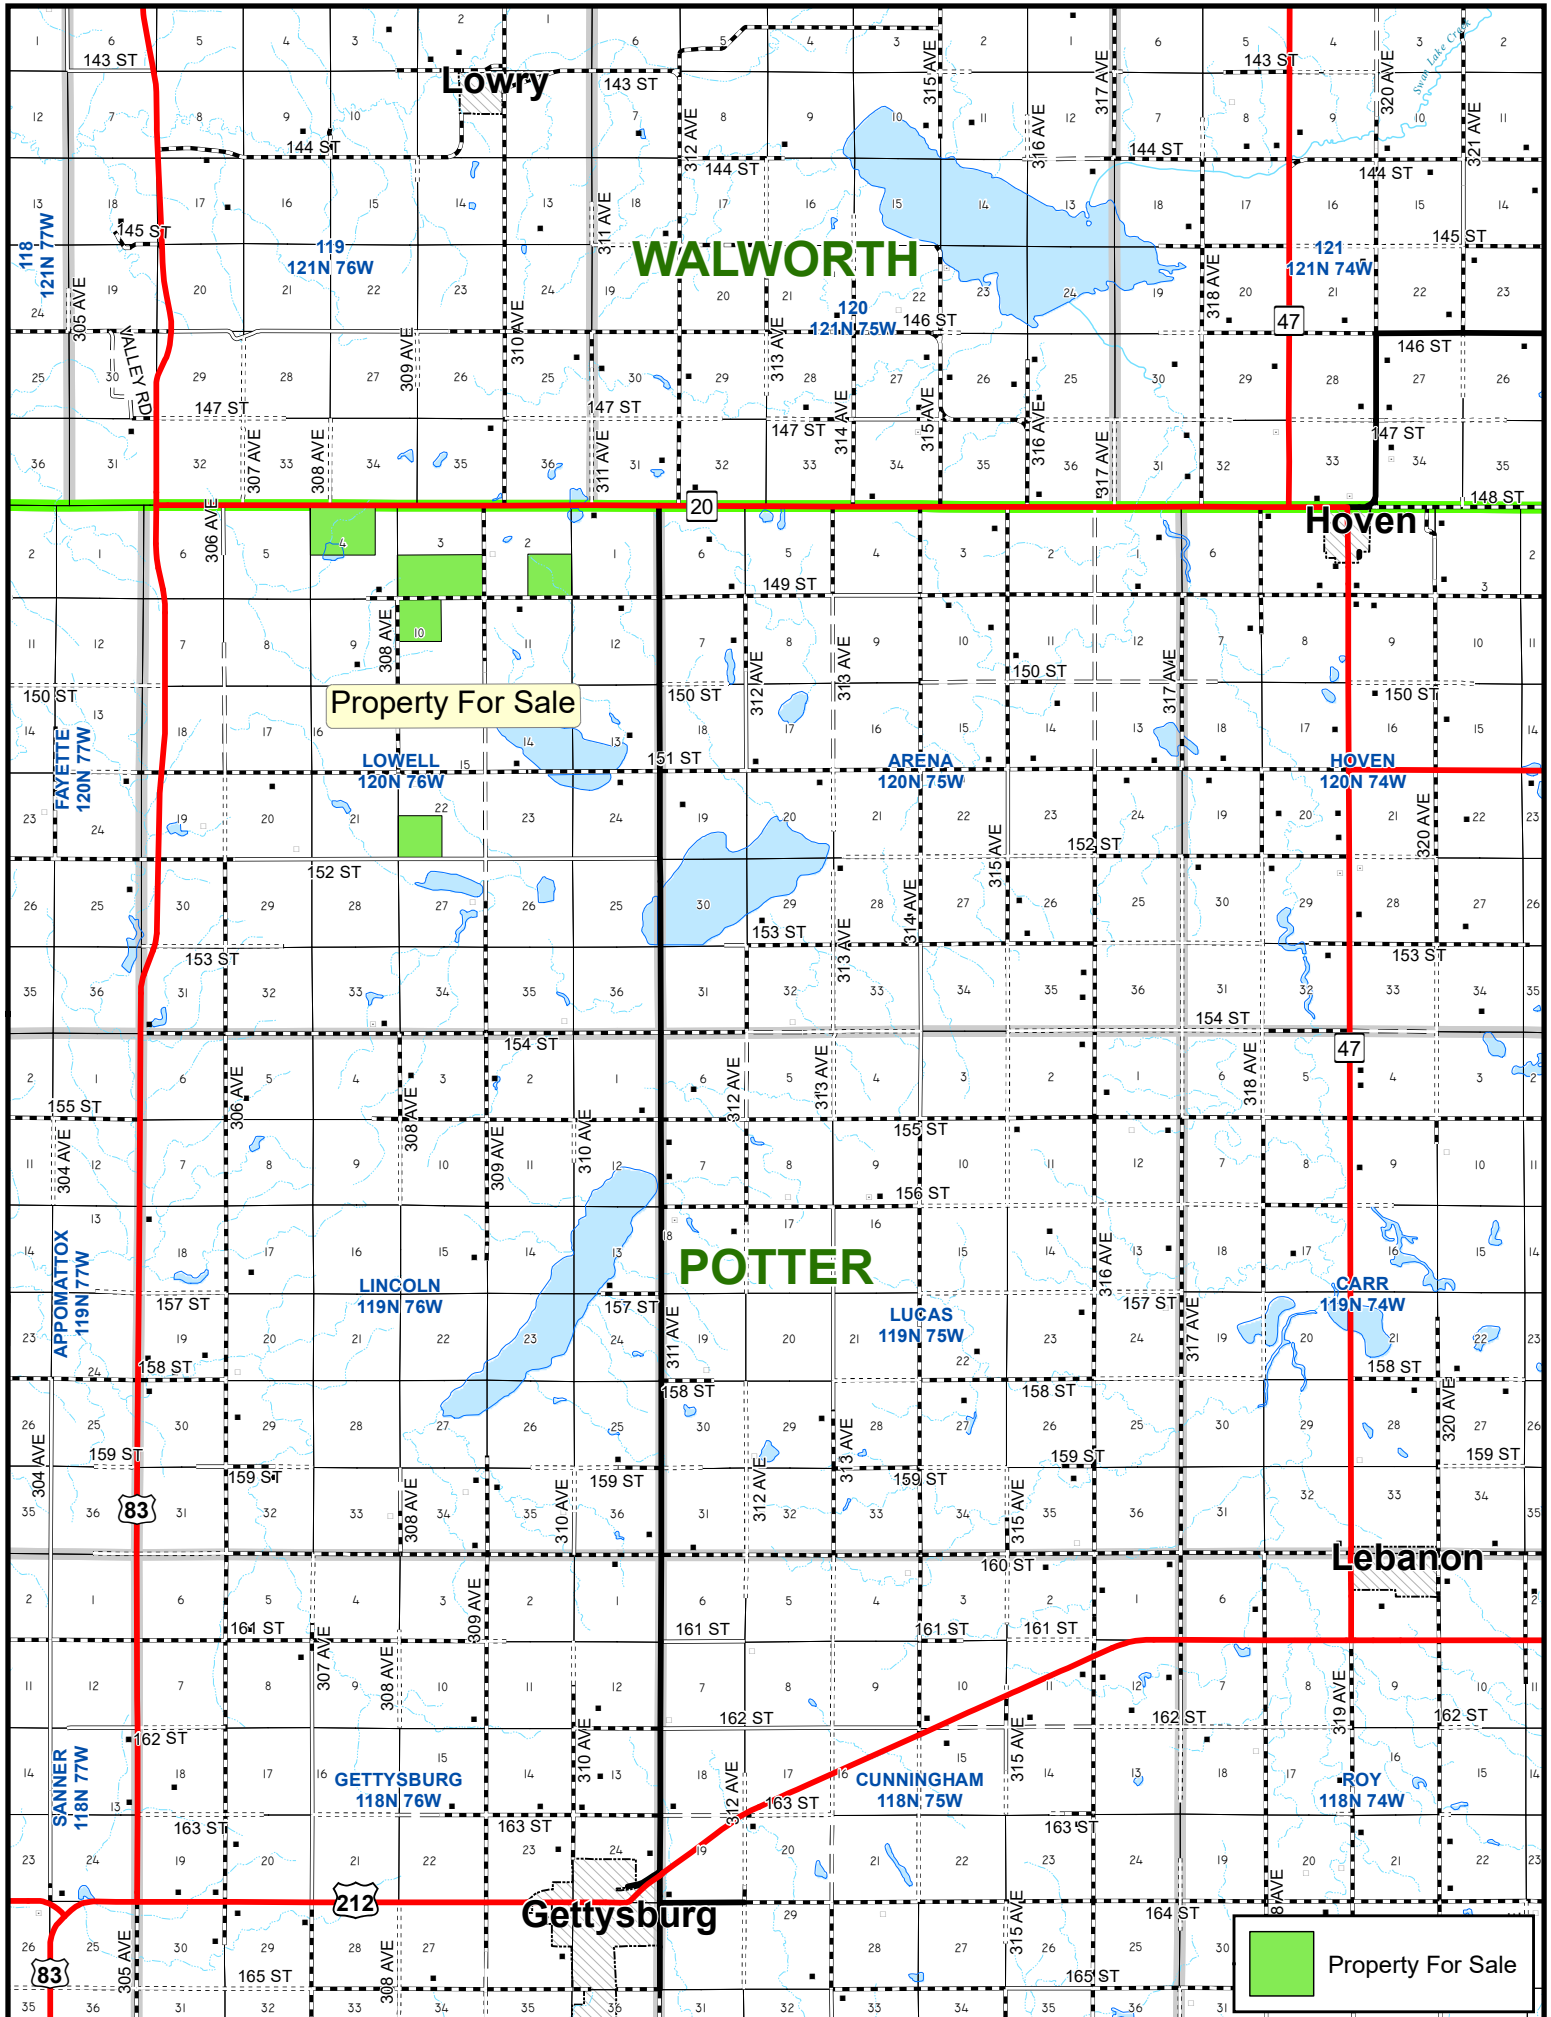

Lowry

WALWORTH

Hoven

POTTER

Lebanon

Gettysburg

Property For Sale

Property For Sale

119
121N 76W

120
121N 75W

121
121N 74W

LOWELL
120N 76W

ARENA
120N 75W

HOVEN
120N 74W

LINCOLN
119N 76W

LUCAS
119N 75W

CARR
119N 74W

GETTYSBURG
118N 76W

CUNNINGHAM
118N 75W

ROY
118N 74W

83

212

47

20

118
121N 77W

APPOMATTOX
119N 77W

SANNER
118N 77W

83

47

8 AVE

165 ST

31