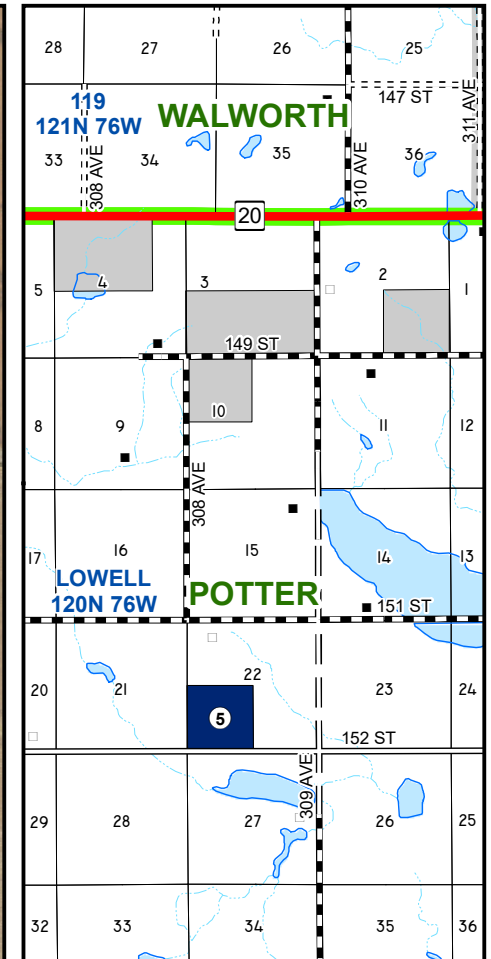

Property For Sale

119
121N 76W

120
121N 75W

121
121N 74W

LOWELL
120N 76W

ARENA
120N 75W

HOVEN
120N 74W

LINCOLN
119N 76W

LUCAS
119N 75W

CARR
119N 74W

GETTYSBURG
118N 76W

CUNNINGHAM
118N 75W

ROY
118N 74W

83

212

47

20

118
121N 77W

APPOMATTOX
119N 77W

SANNER
118N 77W

83

47

8 AVE

165 ST

31

Tract 1

-  Tract 2
-  Other Tracts

Tract 2

-  Tract 3
-  Other Tracts

Tract 4

Tract 5