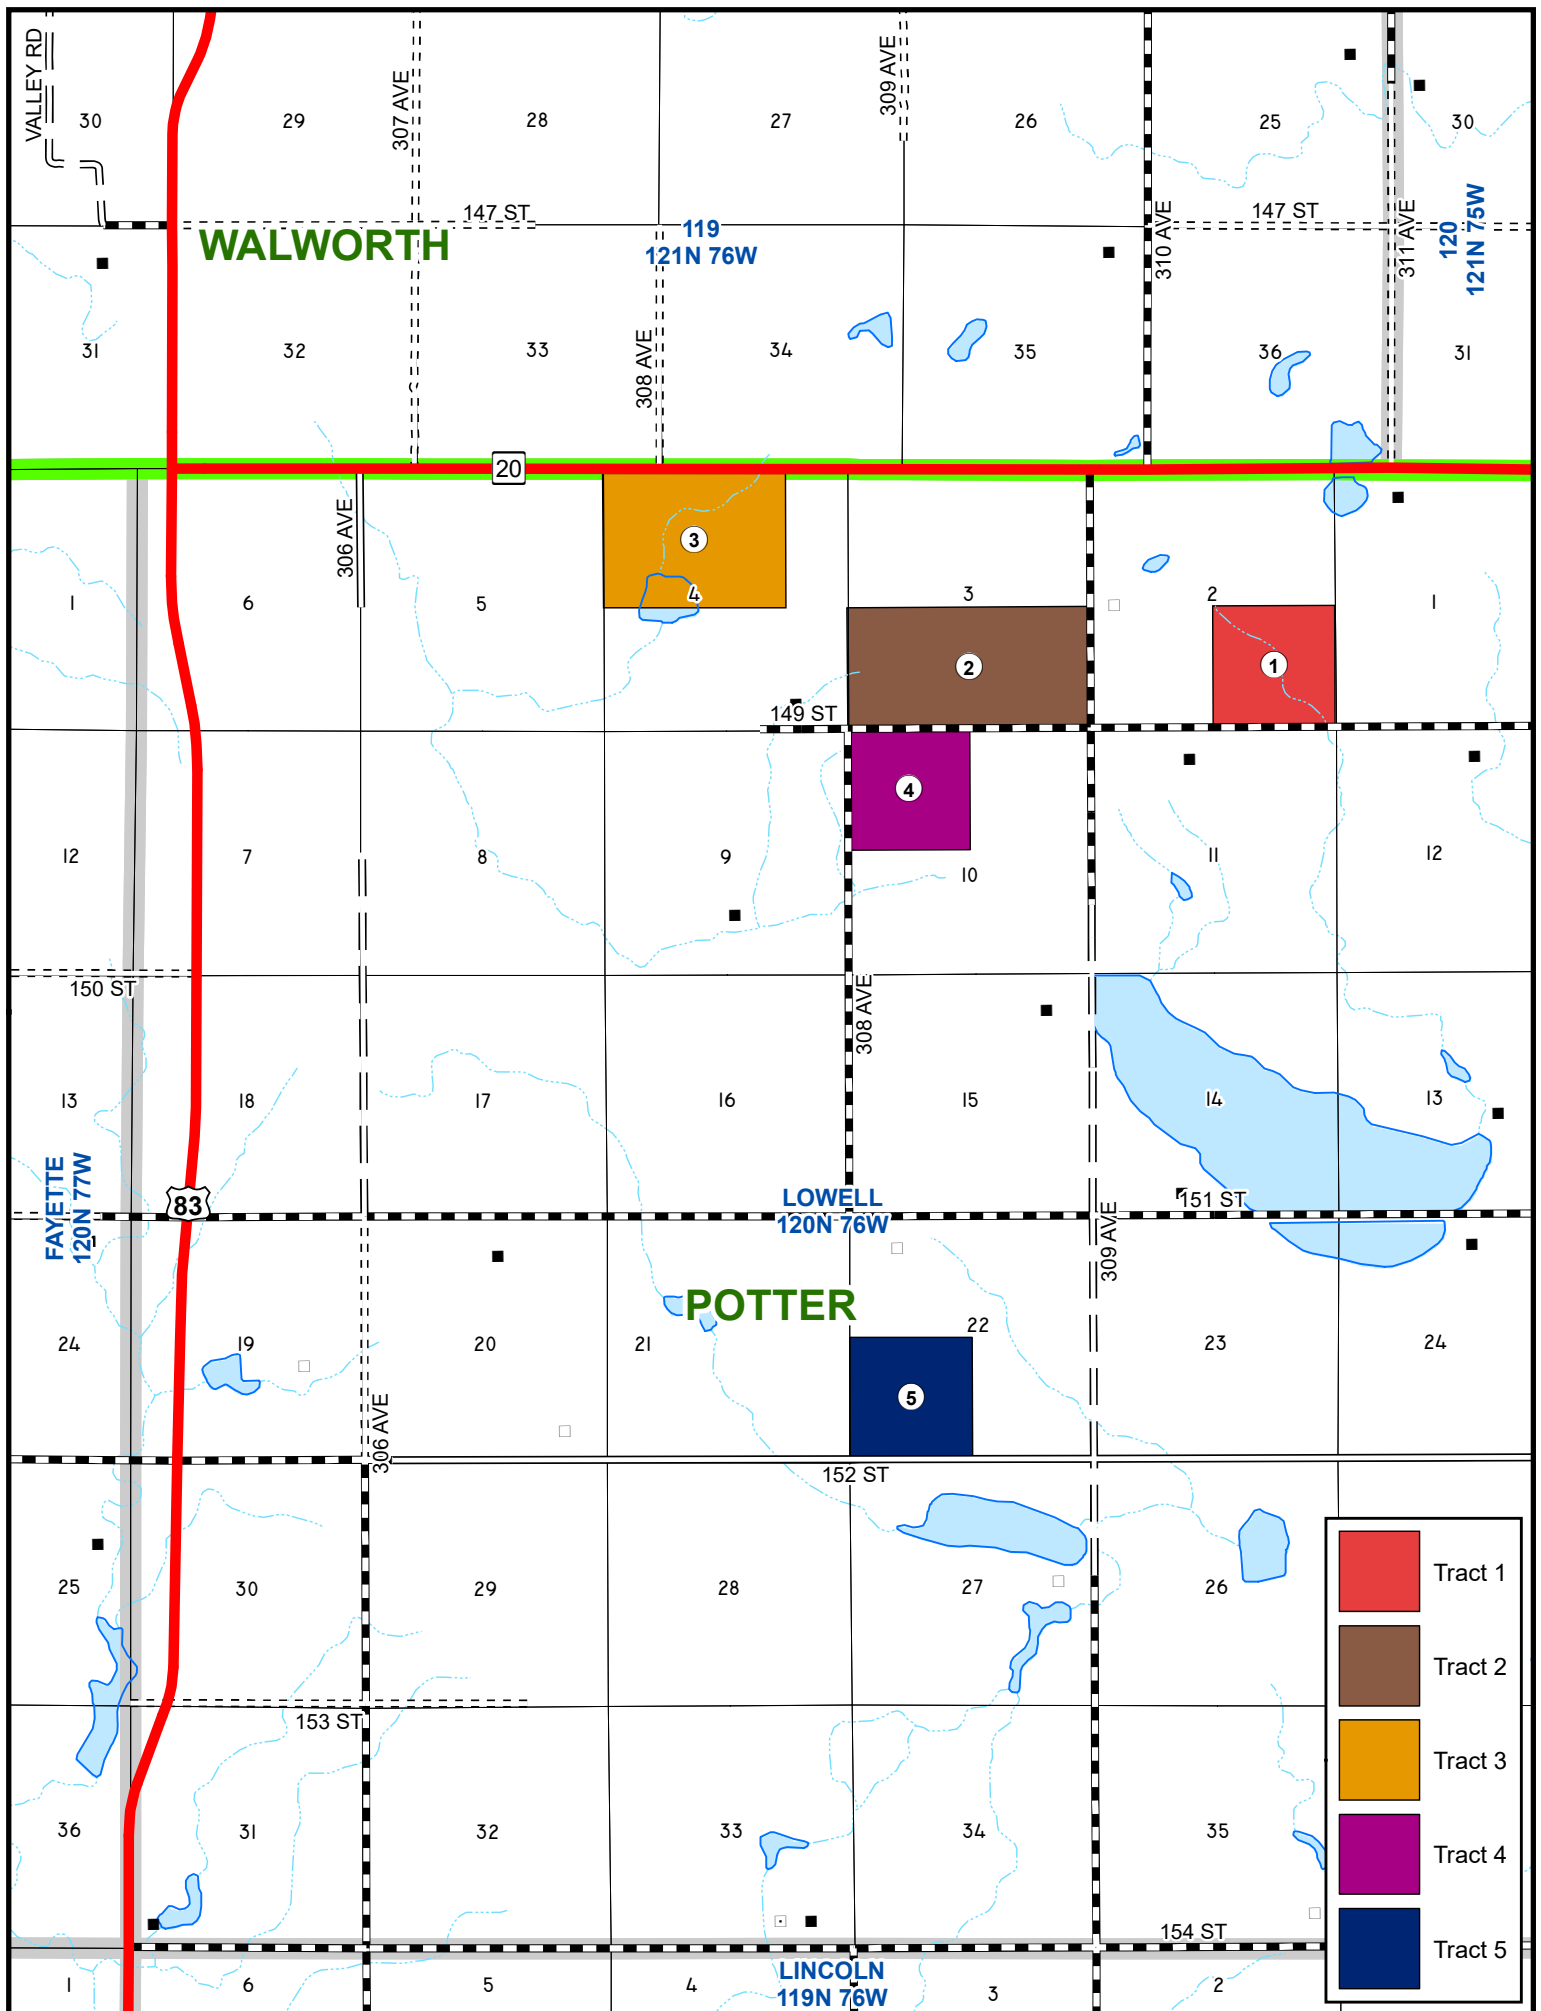

Property For Sale

119
121N 76W

120
121N 75W

121
121N 74W

LOWELL
120N 76W

ARENA
120N 75W

HOVEN
120N 74W

LINCOLN
119N 76W

LUCAS
119N 75W

CARR
119N 74W

GETTYSBURG
118N 76W

CUNNINGHAM
118N 75W

ROY
118N 74W

83

212

47

20

118
121N 77W

APPOMATTOX
119N 77W

SANNER
118N 77W

83

47

8 AVE

165 ST

31

Tract 1

-  Tract 2
-  Other Tracts

Tract 2

-  Tract 3
-  Other Tracts

Tract 4

Tract 5