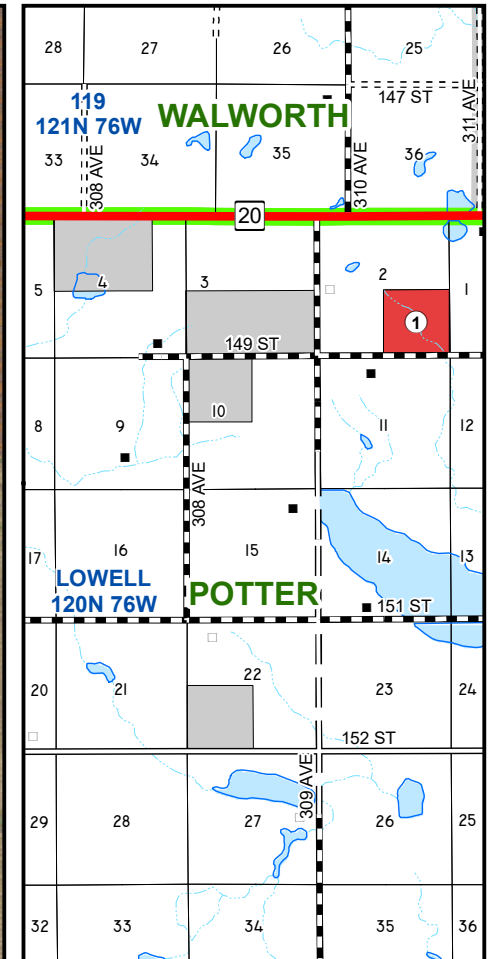

Property For Sale

119
121N 76W

120
121N 75W

121
121N 74W

LOWELL
120N 76W

ARENA
120N 75W

HOVEN
120N 74W

LINCOLN
119N 76W

LUCAS
119N 75W

CARR
119N 74W

GETTYSBURG
118N 76W

CUNNINGHAM
118N 75W

ROY
118N 74W

83

212

47

20

118
121N 77W

APPOMATTOX
119N 77W

SANNER
118N 77W

83

47

8 AVE

165 ST

31

Tract 1

-  Tract 2
-  Other Tracts

Tract 2

-  Tract 3
-  Other Tracts

Tract 4

Tract 5