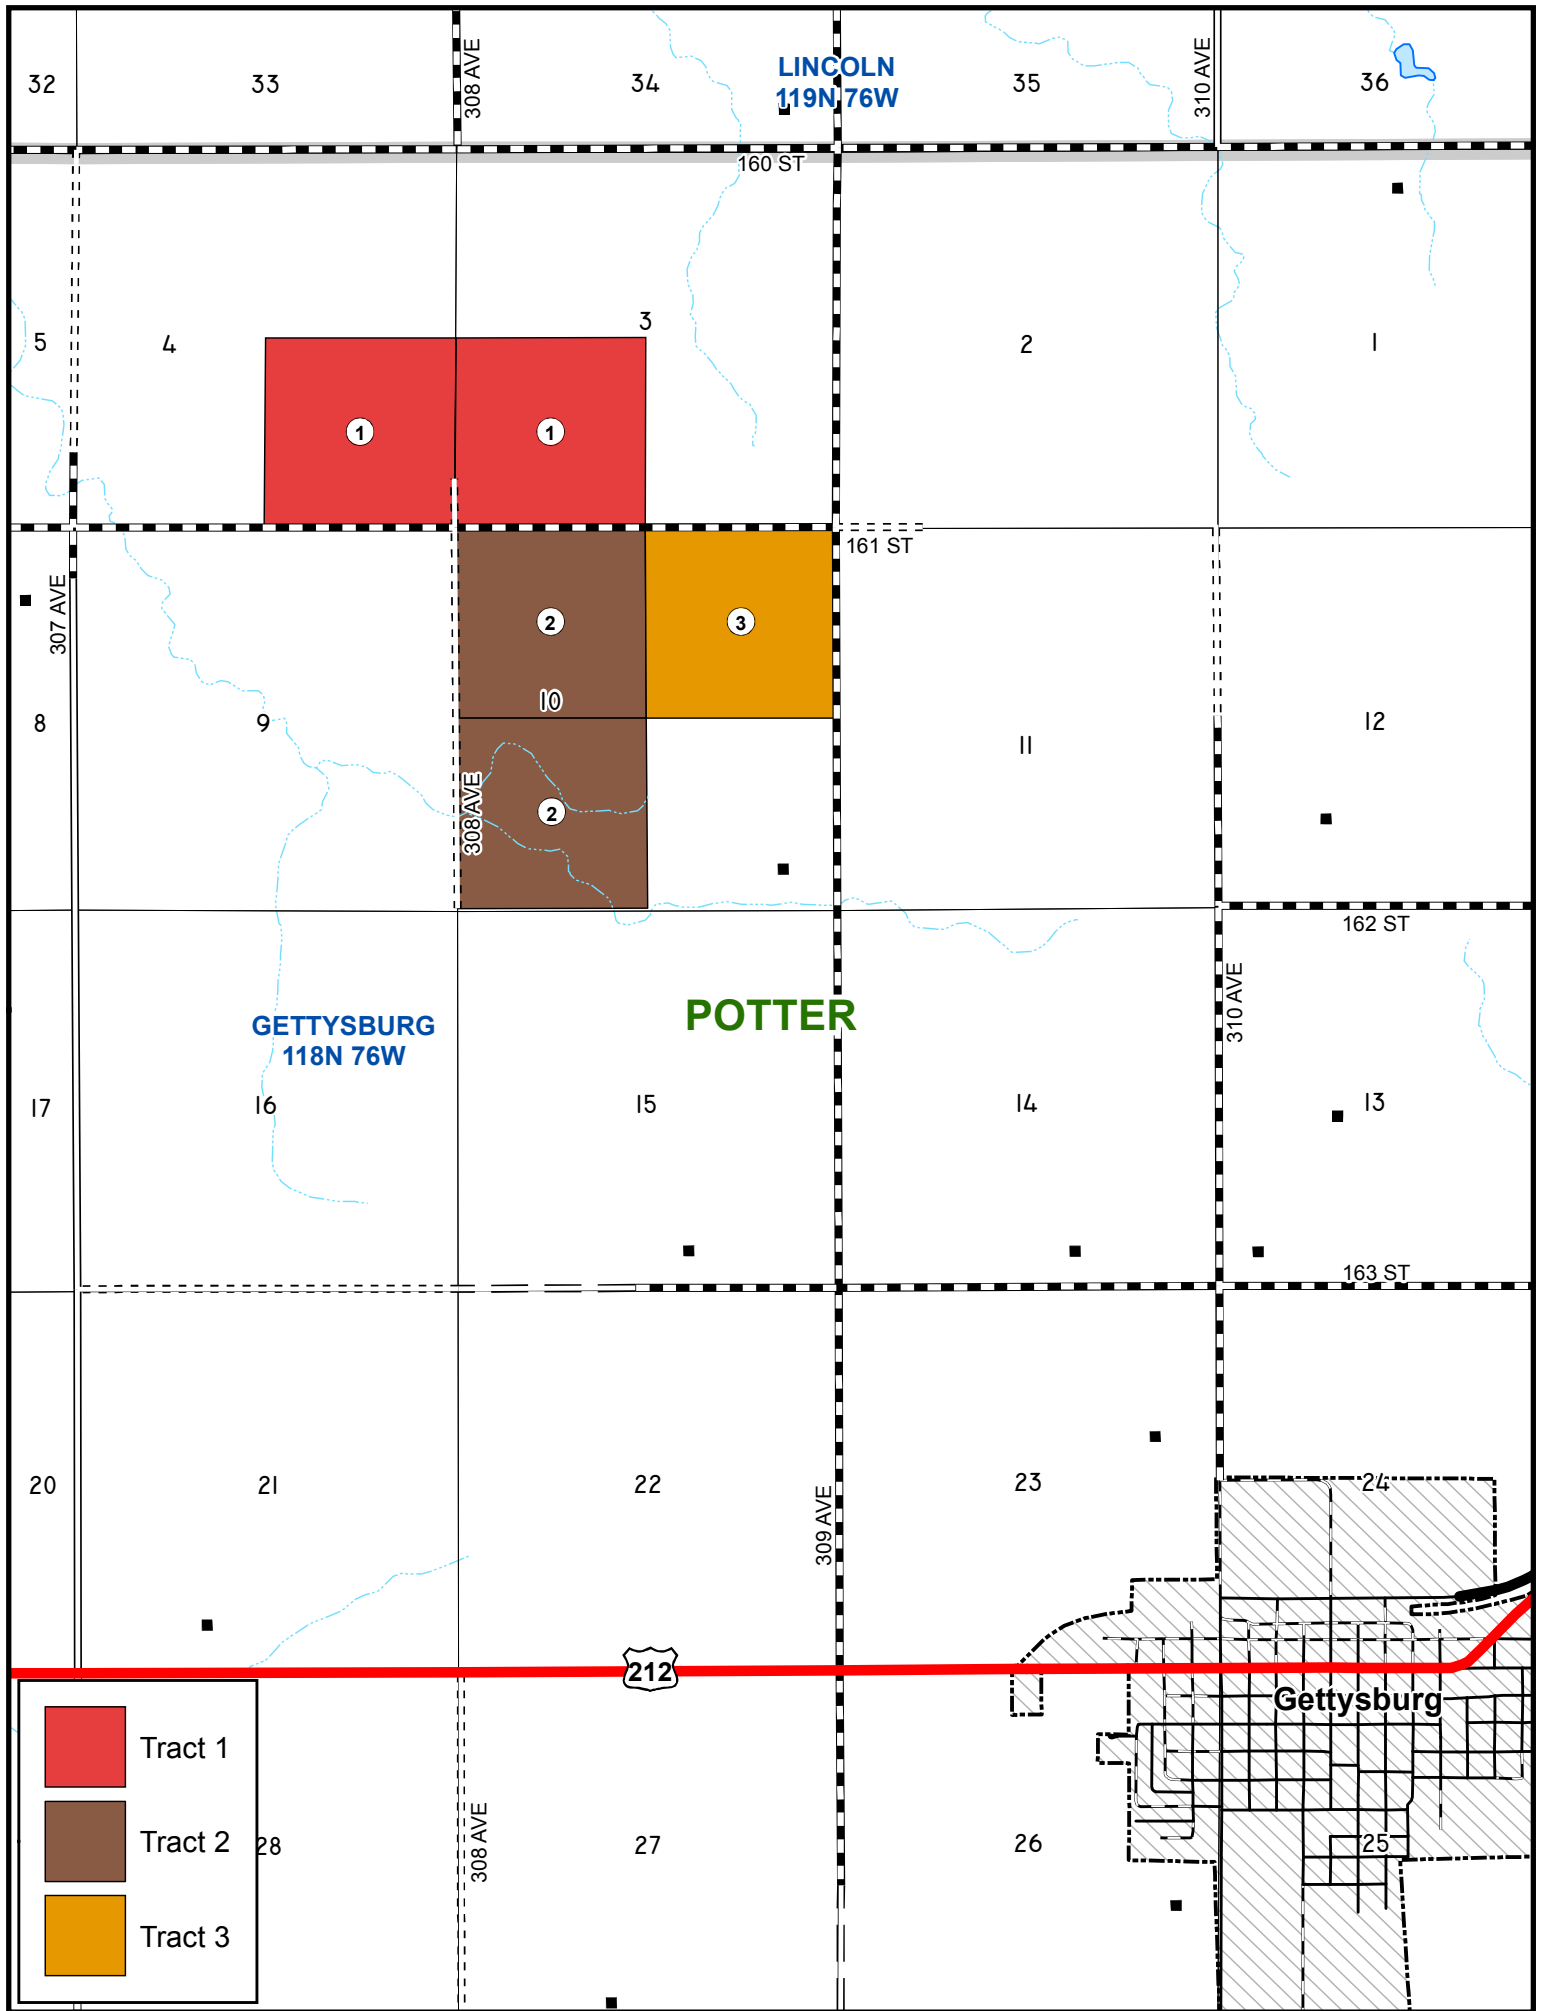

- Tract 1
- Tract 2
- Tract 3

WALWORTH

POTTER

Hoven

Lebanon

Gettysburg

FAYETTE
120N 77W

LOWELL
120N 76W

ARENA
120N 75W

HOVEN
120N 74W

LOGAN
120N 73W

APPOMATTOX
119N 77W

LINCOLN
119N 76W

LUCAS
119N 75W

CARR
119N 74W

FAIRVIEW
119N 73W

GETTYSBURG
118N 76W

CUNNINGHAM
118N 75W

ROY
118N 74W

CANTON
118N 73W

83

212

47

- Tract 1
- Tract 2
- Tract 3

Tract 1

Tract 2

Tract 3